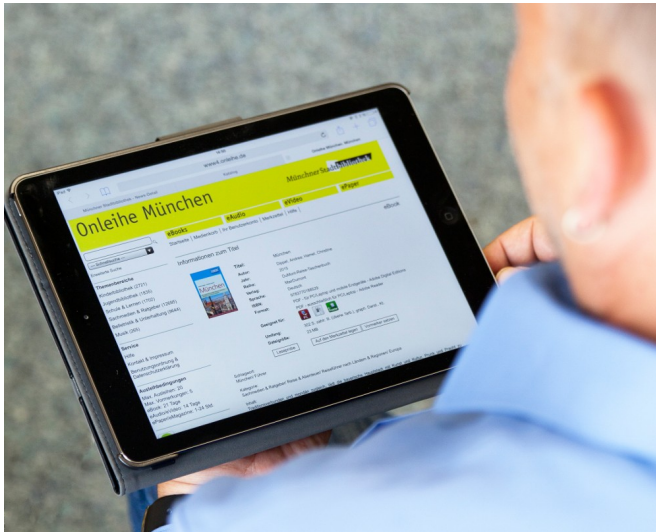

Papierlos Lesen: Onleihe München

Was ist die Onleihe München?

Die Onleihe München ist ein Angebot für die Kundinnen und Kunden der Münchner Stadtbibliothek.

Sie können rund um die Uhr eMedien – wie eBooks, ePaper oder eVideos – herunterladen oder, falls bereits ausgeliehen, vormerken.

Wie kann man ausleihen?

Die Onleihe München können Sie mit einem Online-Benutzerkonto oder mit einem gültigen Bibliotheksausweis und dem dazugehörigen Passwort nutzen. Mehr Informationen unter www.muenchner-stadtbibliothek.de

www.muenchner-stadtbibliothek.de
Auf facebook unter
Münchner Stadtbibliothek
Kinder- und Jugendbibliothek Am Gasteig
Monacensia
Auf Instagram unter
www.instagram.com/muenchner_stadtbibliothek
Auf Twitter unter
twitter.com/stadtbibmuc

Öffnungszeiten

Stadtteilbibliotheken

Mo, Di, Do, Fr 10.00-19.00 Uhr
Mi 14.00-19.00 Uhr

Münchner Stadtbibliothek Am Gasteig

Mo-Fr 10.00-19.00 Uhr
Sa 11.00-16.00 Uhr

Münchner
Stadtbibliothek